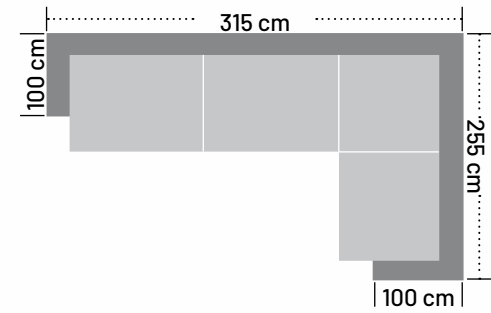

Pelin

Köşe Takımı

Pelin Köşe Takımı Kullanıldığı her ortama seçkin bir dokunuş katan gold detayları, doğal ve zengin dokularla buluşarak yaşam alanlarını dönüştürüyor.

kumaş kodu:
lüks velvet 141922 k-yeşil